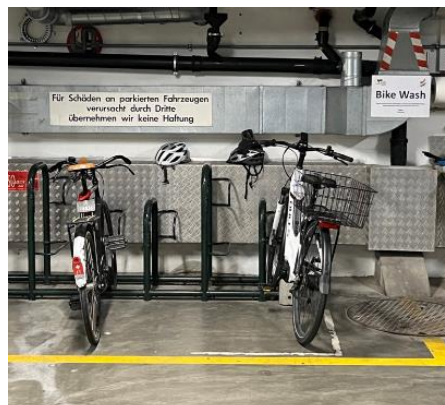

Hotel Infrastruktur

Bike Parking

- Fahrradständer für 12 Räder in der Tiefgarage
- Abschliessbarer Bike Keller mit Platz für 6 Fahrräder

Waschplatz

- In unserer Tiefgarage befindet sich neben dem Fahrrad Abstellplatz ein gut eingerichteter Waschplatz mit Wasserschlauch und Spritzdüse sowie einem Reinigungsset bestehend aus Putzlappen, Trockenlappen, Bürsten und Öl. Hier können Sie Ihr Bike geschützt vor Wind und Wetter reinigen.

Bike Ladestation

- E-Bikes können in der Tiefgarage auf der ersten Ebene links geladen werden

Reparaturstation

- In unserem abschliessbaren Bike Keller steht ein Montageständer mit den wichtigsten Werkzeugen für Sie bereit. Die wichtigsten Verbrauchsmaterialien können Sie an der Rezeption erwerben