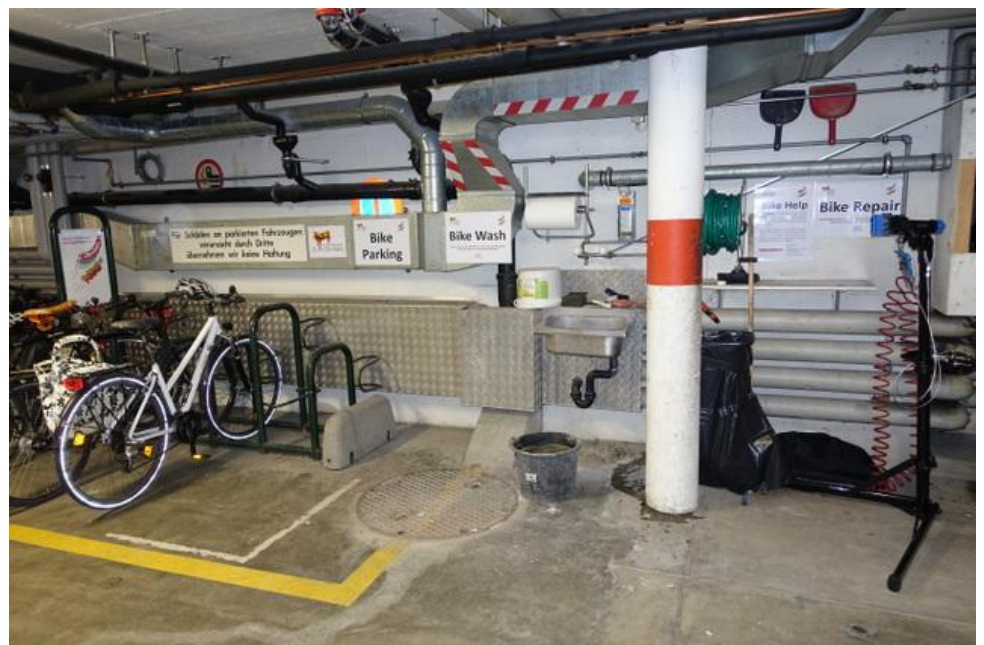

Bike Station im Hotel Gasthof Ochsen

- Parking, Wasch und Reparatur-Station