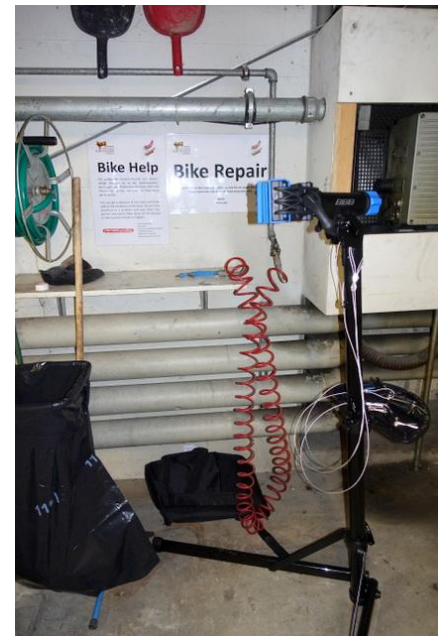

Hotel Infrastruktur

Bike Parking

- Parkplatz für 12 Fahrräder

Waschplatz

- In der Autoeinstellhalle neben dem Fahrrad Abstellplatz befindet sich der perfekt eingerichtete Waschplatz. Alles ist befindet sich überdacht in der Einstellhalle und man kann sein Bike geschützt vor Wind und Wetter reinigen.

Reparatur Station

- Hier befindet sich auch ein Fahrrad Montagegeständer mit den wichtigsten Werkzeugen. Ein Pressluft Anschluss und eine Standpumpe mit Druckanzeige stehen auch zur Verfügung.

Bike Station im Hotel Gasthof Ochsen